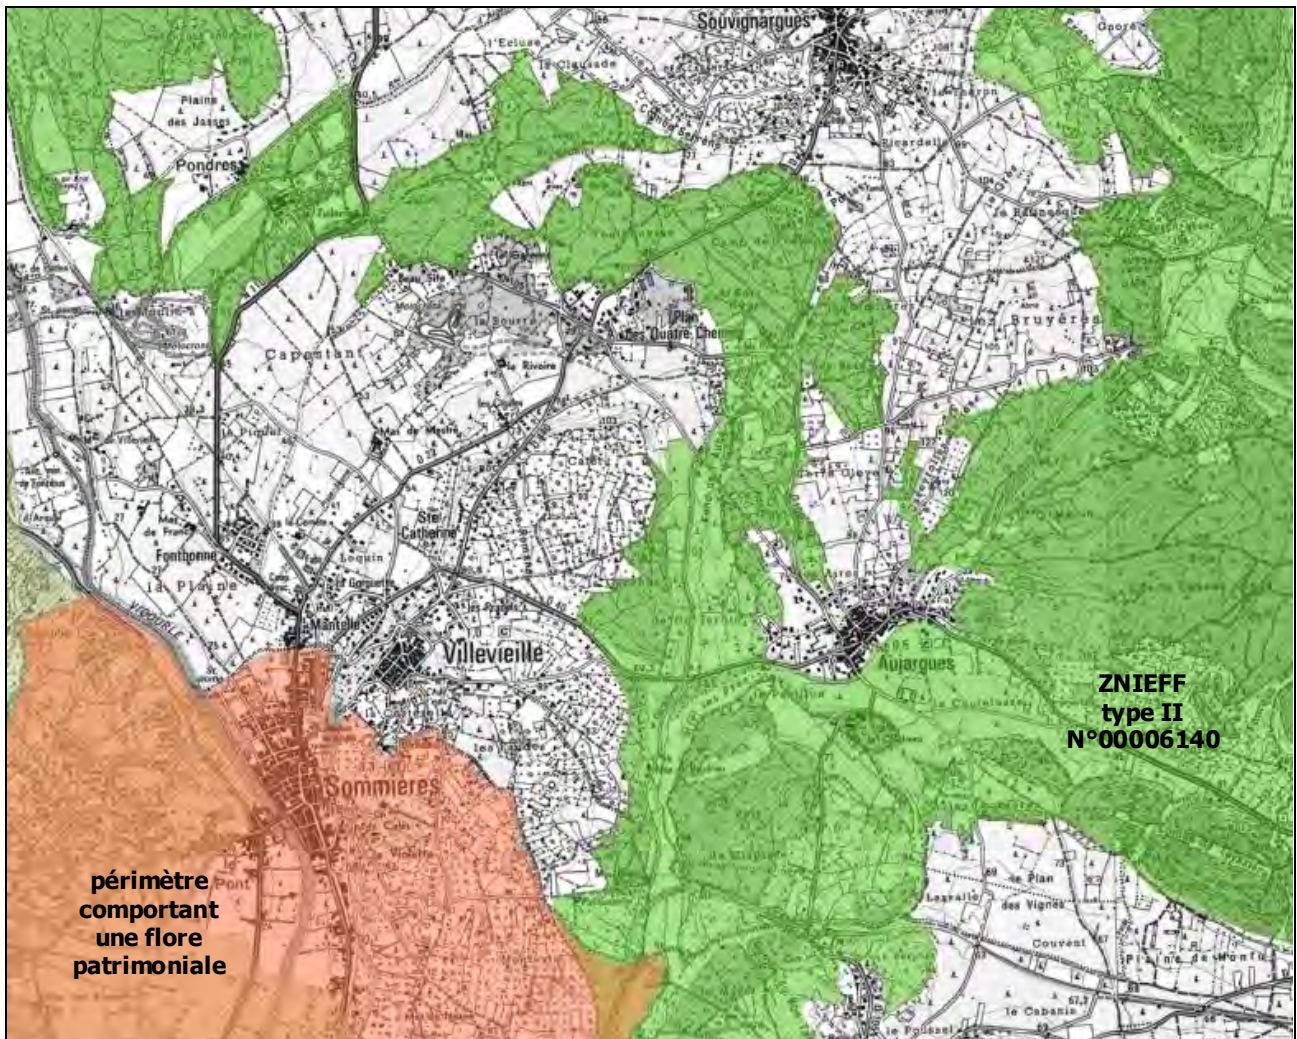

Carte de la Z.N.I.E.F.F. de Nîmes sur le territoire de Villevieille (source DIREN)

ASSOCIATION POUR LA SAUVEGARDE DU SITE DE VILLEVIEILLE

Les Voûtes - 10, rue de la Coustourelle - 30250 VILLEVIEILLE - Tél : 04.66.80.24.65.

site Internet de l'association : www.assv-villevieille.com