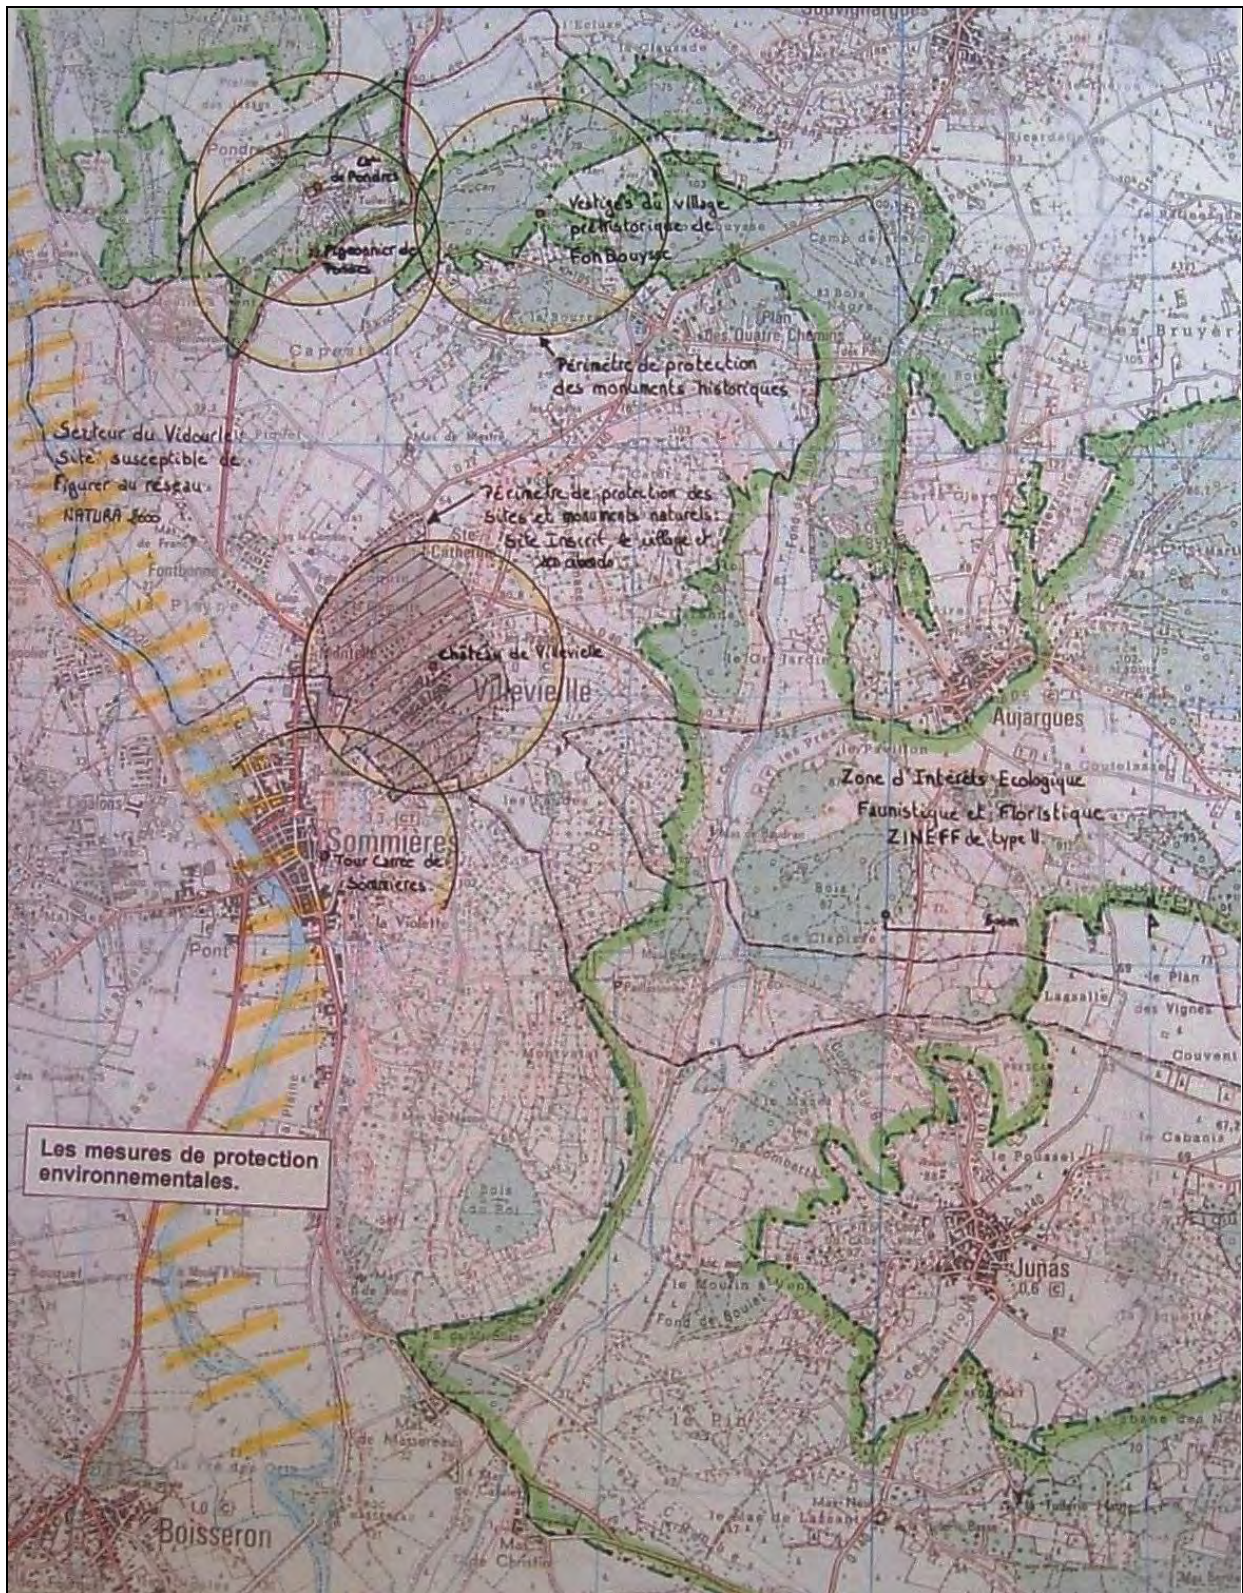

Carte des périmètres de protection réglementaires ou environnementaux présentée dans le P.L.U. de Villevieille

ASSOCIATION POUR LA SAUVEGARDE DU SITE DE VILLEVIEILLE

Les Voûtes - 10, rue de la Coustourelle - 30250 VILLEVIEILLE - Tél : 04.66.80.24.65.

site Internet de l'association : www.assv-villevieille.com