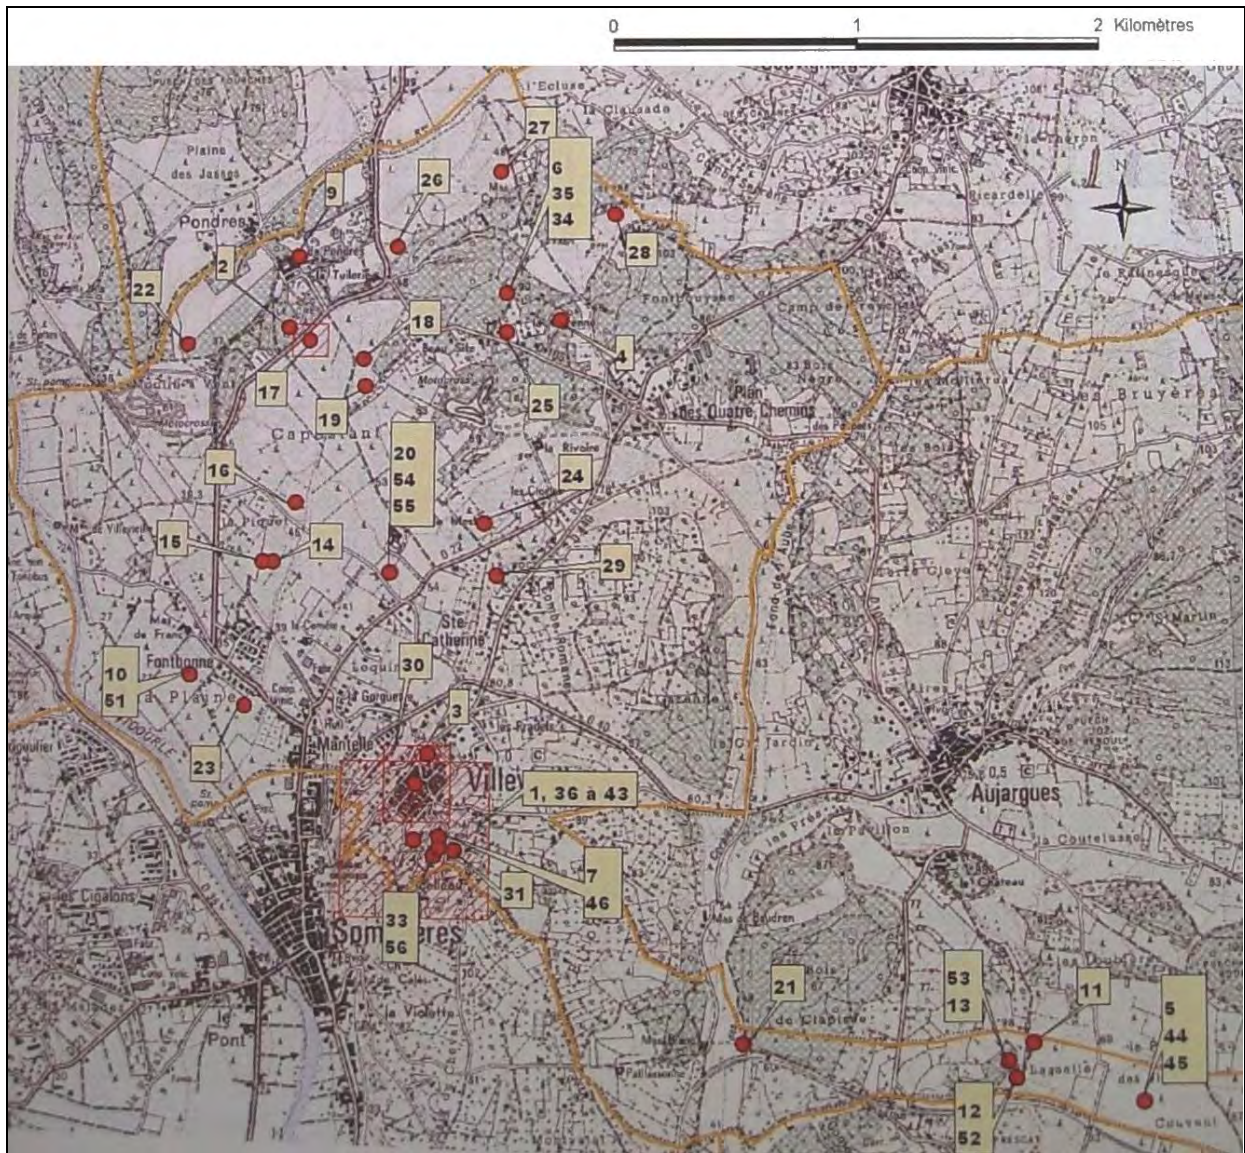

Carte des sites archéologiques présentée dans le P.L.U. de Villevieille (source : Service Régional de l'Archéologie - décembre 2006)

ASSOCIATION POUR LA SAUVEGARDE DU SITE DE VILLEVIEILLE

Les Voûtes - 10, rue de la Coustourelle - 30250 VILLEVIEILLE - Tél : 04.66.80.24.65.

site Internet de l'association : www.assv-villevieille.com